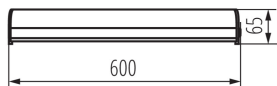

LED IP44 fali lámpatest