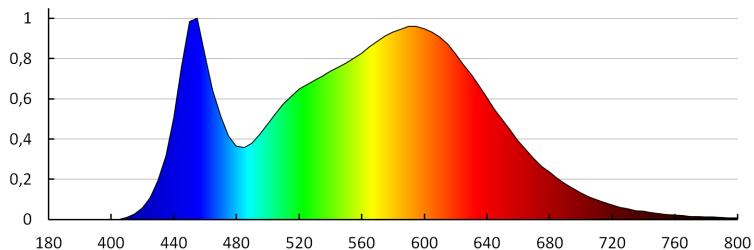

LOGISZTIKAI ADATOK:

Csomagolás típusa: 10

Darabszám közbenső csomagolásban: 1

Darabszám gyűjtőcsomagolásban: 10

Nettó egység súly [g]: 456

Súly [g]: 640

Egységcsomagolás hossza [cm]: 62.5

Egységcsomagolás szélessége [cm]: 7.5

Egységcsomagolás magassága [cm]: 6

Doboz súlya [kg]: 6.4

Karton szélessége [cm]: 32

Doboz magassága [cm]: 17

Doboz hossza [cm]: 65

Karton térfogata [m³]: 0.03536

KANLUX S.A. (kat 26700) ROLSO LED IP44 15W-NW / Krzywa rozsyłu światła (biegunowo)