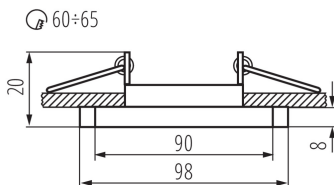

Dekorációs keret

5905339267146

A Kanlux MORTA termékek széles választéka lehetővé teszi eredeti világítási megoldások létrehozását minden otthonban. A Kanlux MORTA kielégíti minden olyan felhasználó igényeit, akik értékelik a vonzó és eredeti megjelenésű, kiváló minőségű termékeket.

ÁLTALÁNOS ADATOK:

Szín: ezüst

Védőburokkal ellátott fényforrás használata kötelező: igen

Beszereles helye: szerelés: mennyezeti süllyesztett

Alkalmazás helye: beltéri

Minimális távolság a megvilágított tárgytól: 0,5m

Dekorációs keret kerámia foglalat nélkül: igen

A terméket nem lehet hőszigetelő anyaggal bevonni: igen

Hossz [mm]: 98

Szélesség [mm]: 90

Magasság [mm]: 20

Szerelési nyílás [mm]: Ø60-65

MŰSZAKI ADATOK:

Névleges feszültség [V]: 12 AC; 12 DC; 220-240 AC

Maximális teljesítmény [W]: max 10

Áramütés elleni védelmi osztály: II/III

Fényforrások: MR16/PAR16

A készlet tartalmazza a fényforrásokat: nem

Foglalat : Gx5,3/GU10

Környezeti hőmérséklet-tartomány, melynek a termék ki lehet téve [° C]: 5÷25

Lámpaház anyaga: üveg

Lámpatest állíthatósága szögben: nincs

IP védettségi fokozat: 20

LOGISZTIKAI ADATOK:

Csomagolás típusa: 50

Darabszám közbenső csomagolásban: 1

Darabszám gyűjtőcsomagolásban: 50

Nettó egység súly [g]: 94

Súly [g]: 124

Egységcsomagolás hossza [cm]: 10

Egységcsomagolás szélessége [cm]: 2.5

Egységcsomagolás magassága [cm]: 10

Doboz súlya [kg]: 6.2

Karton szélessége [cm]: 21.5

Doboz magassága [cm]: 22

Létrehozás dátuma: 15.11.2022, 06:16

Fenntartjuk a műszaki változtatások bevezetésének jogát. A jelen anyagban található adatok jogi szempontból nem kötelező érvényűek.

Fotometria: adott termék vizsgálatok elért eredmények.