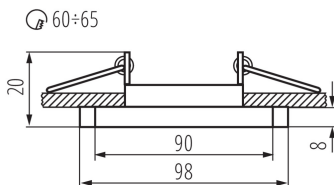

Dekorációs keret

5905339267153

A Kanlux MORTA termékek széles választéka lehetővé teszi eredeti világítási megoldások létrehozását minden otthonban. A Kanlux MORTA kielégíti minden olyan felhasználó igényeit, akik értékelik a vonzó és eredeti megjelenésű, kiváló minőségű termékeket.

ÁLTALÁNOS ADATOK:

Szín: fekete

Védőburokkal ellátott fényforrás használata kötelező: igen

Beszereles helye: szerelés: mennyezeti süllyesztett

Alkalmazás helye: beltéri

Minimális távolság a megvilágított tárgytól: 0,5m

Dekorációs keret kerámia foglalat nélkül: igen

A terméket nem lehet hőszigetelő anyaggal bevonni: igen

Hossz [mm]: 98

Szélesség [mm]: 90

Magasság [mm]: 20

Szerelési nyílás [mm]: Ø60-65

MŰSZAKI ADATOK:

Névleges feszültség [V]: 12 AC; 12 DC; 220-240 AC

Maximális teljesítmény [W]: max 10

Áramütés elleni védelmi osztály: II/III

Fényforrások: MR16/PAR16

A készlet tartalmazza a fényforrásokat: nem

Foglalat : Gx5,3/GU10

Környezeti hőmérséklet-tartomány, melynek a termék ki lehet téve [° C]: 5÷25

Lámpaház anyaga: üveg

Lámpatest állíthatósága szögben: nincs

IP védettségi fokozat: 20

LOGISZTIKAI ADATOK:

Csomagolás típusa: 50

Darabszám közbenső csomagolásban: 1

Darabszám gyűjtőcsomagolásban: 50

Nettó egység súly [g]: 94

Súly [g]: 124

Egységcsomagolás hossza [cm]: 10

Egységcsomagolás szélessége [cm]: 2.5

Egységcsomagolás magassága [cm]: 10

Doboz súlya [kg]: 6.2

Karton szélessége [cm]: 21.5

Doboz magassága [cm]: 22