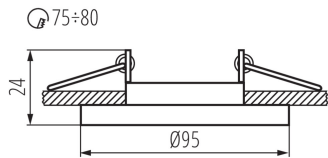

Dekorációs keret kerámia foglalat nélkül: igen

A terméket nem lehet hőszigetelő anyaggal bevonni: igen

Magasság [mm]: 24

Átmérő [mm]: 95

Szerelési nyílás [mm]: Ø75-80

MŰSZAKI ADATOK:

Névleges feszültség [V]: 12 AC; 12 DC; 220-240 AC

Darabszám gyűjtőcsomagolásban: 50

Nettó egységsúly [g]: 140

Súly [g]: 179.2

Egységcsomagolás hossza [cm]: 11

Egységcsomagolás szélessége [cm]: 4.5

Egységcsomagolás magassága [cm]: 11

Doboz súlya [kg]: 8.96

Karton szélessége [cm]: 25

Doboz magassága [cm]: 24.5

Dekorációs keret

Doboz hossza [cm]: 56

Karton térfogata [m³]: 0.0343

EGYÉB INFORMÁCIÓK::

- Díszítőgyűrű kerámia lámpafoglatat nélkül