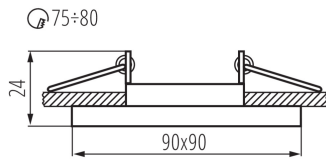

Dekorációs keret kerámia foglalat nélkül: igen

A terméket nem lehet hőszigetelő anyaggal bevonni: igen

Hossz [mm]: 90

Szélesség [mm]: 90

Magasság [mm]: 24

Szerelési nyílás [mm]: Ø75-80

MŰSZAKI ADATOK:

Névleges feszültség [V]: 12 AC; 12 DC; 220-240 AC

Darabszám gyűjtőcsomagolásban: 50

Nettó egység súly [g]: 162

Súly [g]: 201.2

Egységcsomagolás hossza [cm]: 11

Egységcsomagolás szélessége [cm]: 4.5

Egységcsomagolás magassága [cm]: 11

Doboz súlya [kg]: 10.06

Karton szélessége [cm]: 25

Dekorációs keret

Doboz magassága [cm]: 24.5

Doboz hossza [cm]: 56

Karton térfogata [m³]: 0.0343

EGYÉB INFORMÁCIÓK::

- Díszítőgyűrű kerámia lámpafoglatat nélkül