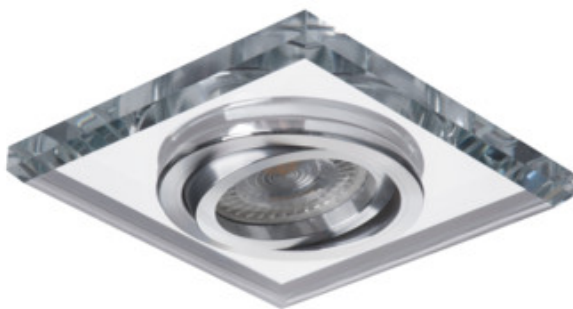

Dekorációs keret

5905339267184

DESIGN
unique

A Kanlux MORTA termékek széles választéka lehetővé teszi egyedi világítási megoldások létrehozását minden otthonban. A Kanlux MORTA kielégíti minden olyan felhasználó igényeit, akik értékelik a vonzó és eredeti megjelenésű, kiváló minőségű termékeket.

ÁLTALÁNOS ADATOK:

Szín: ezüst

Védőburokkal ellátott fényforrás használata kötelező: igen

Beszereles helye: szerelés: mennyezeti süllyesztett

Alkalmazás helye: beltéri

Minimális távolság a megvilágított tárgytól: 0,5m

Dekorációs keret kerámia foglalat nélkül: igen

A terméket nem lehet hőszigetelő anyaggal bevonni: igen

Hossz [mm]: 90

Szélesség [mm]: 90

Magasság [mm]: 24

Szerelési nyílás [mm]: Ø75-80

MŰSZAKI ADATOK:

Névleges feszültség [V]: 12 AC; 12 DC; 220-240 AC

Lámpaház anyaga: üveg

Lámpatest állíthatósága szögben: egy tengelyben

Lámpatest állíthatósága szögben [°]: 30

IP védettség fokozat: 20

LOGISZTIKAI ADATOK:

Csomagolás típusa: 50

Darabszám közbenső csomagolásban: 1