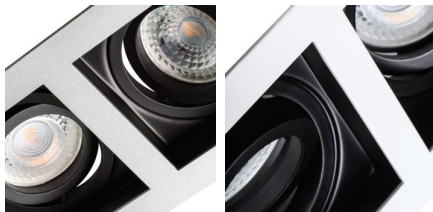

Dekorációs keret

5905339267207

A Kanlux ARET családba alumínium ötvözetből és acélelemezéből készült dekorációs keretek tartoznak. Lehetőséget nyújt az adott helyiségben tervezett világításnak megfelelő fényforrás kiválasztására. A Kanlux ARET lakások, bárók, éttermek, valamint minden olyan hely kiegészítő megvilágításaként szolgálhat, ahol ki szeretnénk emelni az adott helyiség egy érdekes részletét.

### ÁLTALÁNOS ADATOK:

**Szín:** fehér

**Védőburokkal ellátott fényforrás használata kötelező:** igen

**Beszereles helye:** szerelés: mennyezeti süllyesztett

**Alkalmazás helye:** beltéri

**Minimális távolság a megvilágított tárgytól:** 0,5m