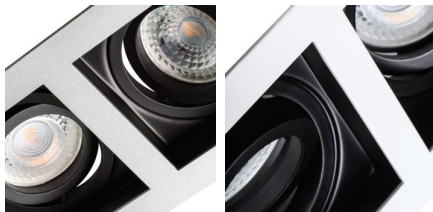

Dekorációs keret

5905339267238

A Kanlux ARET családba alumínium ötvözetből és acélelemezről készült dekorációs keretek tartoznak. Lehetőséget nyújt az adott helyiségben tervezett világításnak megfelelő fényforrás kiválasztására. A Kanlux ARET lakások, bárók, éttermek, valamint minden olyan hely kiegészítő megvilágításaként szolgálhat, ahol ki szeretnénk emelni az adott helyiség egy érdekes részletét.

ÁLTALÁNOS ADATOK:

Szín: fehér

Védőburokkal ellátott fényforrás használata kötelező: igen

Beszereles helye: szerelés: mennyezeti süllyesztett

Alkalmazás helye: beltéri

Minimális távolság a megvilágított tárgytól: 0,5m