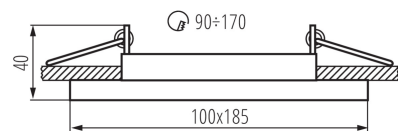

Dekorációs keret

5905339267238

A Kanlux ARET családba alumínium ötvözetből és acélelemezről készült dekorációs keretek tartoznak. Lehetőséget nyújt az adott helyiségben tervezett világításnak megfelelő fényforrás kiválasztására. A Kanlux ARET lakások, bárók, éttermek, valamint minden olyan hely kiegészítő megvilágításaként szolgálhat, ahol ki szeretnénk emelni az adott helyiség egy érdekes részletét.

ÁLTALÁNOS ADATOK:

Szín: fehér

Védőburokkal ellátott fényforrás használata kötelező: igen

Beszereles helye: szerelés: mennyezeti süllyesztett

Alkalmazás helye: beltéri

Minimális távolság a megvilágított tárgytól: 0,5m

Dekorációs keret kerámia foglalat nélkül: igen

A terméket nem lehet hőszigetelő anyaggal bevonni: igen

Hossz [mm]: 185

Szélesség [mm]: 100

Magasság [mm]: 40

Szerelési nyílás [mm]: 90x170

MŰSZAKI ADATOK:

Névleges feszültség [V]: 12 AC; 12 DC; 220-240 AC