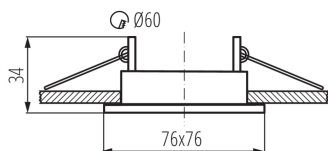

Dekorációs keret

5905339267269

A Kanlux ALOR az egyik legnépszerűbb, 8,3 cm átmérőjű, gazdag színválasztékkal rendelkező dekorációs keret családunk. A kerethez nem tartozék a kerámia foglalat.

ÁLTALÁNOS ADATOK:

Szín: matt fehér

Védőburokkal ellátott fényforrás használata kötelező: igen

Beszereles helye: szerelés: mennyezeti süllyesztett

Alkalmazás helye: beltéri

Minimális távolság a megvilágított tárgytól: 0,5m

Dekorációs keret kerámia foglalat nélkül: igen

A terméket nem lehet hőszigetelő anyaggal bevonni: igen

Hossz [mm]: 76

Szélesség [mm]: 76

Magasság [mm]: 34

Szerelési nyílás [mm]: Ø60

MŰSZAKI ADATOK:

Névleges feszültség [V]: 12 AC; 12 DC; 220-240 AC

Maximális teljesítmény [W]: max 10

Lámpaház anyaga: acél

Lámpatest állíthatósága szögben: nincs

IP védettség fokozat: 20

LOGISZTIKAI ADATOK:

Csomagolás típusa: 50

Darabszám közbenső csomagolásban: 1

Darabszám gyűjtőcsomagolásban: 50

Nettó egységsúly [g]: 40