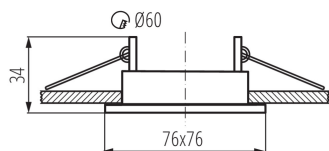

Dekorációs keret

5905339267276

A Kanlux ALOR az egyik legnépszerűbb, 8,3 cm átmérőjű, gazdag színválasztékkal rendelkező dekorációs keret családunk. A kerethez nem tartozék a kerámia foglalat.

ÁLTALÁNOS ADATOK:

Szín: matt fekete

Védőburokkal ellátott fényforrás használata kötelező: igen

Beszereles helye: szerelés: mennyezeti süllyesztett

Alkalmazás helye: beltéri

Minimális távolság a megvilágított tárgytól: 0,5m

Dekorációs keret kerámia foglalat nélkül: igen

A terméket nem lehet hőszigetelő anyaggal bevonni: igen

Hossz [mm]: 76

Szélesség [mm]: 76

Magasság [mm]: 34

Szerelési nyílás [mm]: Ø60

MŰSZAKI ADATOK:

Névleges feszültség [V]: 12 AC; 12 DC; 220-240 AC

Lámpaház anyaga: acél

Lámpatest állíthatósága szögben: nincs

IP védettség fokozat: 20

LOGISZTIKAI ADATOK:

Mértékegység: 1 darab

Csomagolás típusa: 50

Darabszám közbenső csomagolásban: 1

Darabszám gyűjtőcsomagolásban: 50