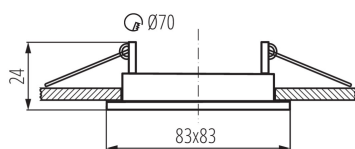

Dekorációs keret

5905339267313

A Kanlux ALOR az egyik legnépszerűbb, 8,3 cm átmérőjű, gazdag színválasztékkal rendelkező dekorációs keret családunk. A kerethez nem tartozék a kerámia foglalat.

ÁLTALÁNOS ADATOK:

Szín: matt fehér

Védőburokkal ellátott fényforrás használata kötelező: igen

Beszereles helye: szerelés: mennyezeti süllyesztett

Alkalmazás helye: beltéri

Minimális távolság a megvilágított tárgytól: 0,5m

Dekorációs keret kerámia foglalat nélkül: igen

Cserélhető fényforrás: igen

A terméket nem lehet hőszigetelő anyaggal bevonni: igen

Hossz [mm]: 83

Szélesség [mm]: 83

Magasság [mm]: 24

Szerelési nyílás [mm]: Ø70

MŰSZAKI ADATOK:

Névleges feszültség [V]: 12 AC; 12 DC; 220-240 AC

Lámpaház anyaga: acél

Lámpatest állíthatósága szögben: egy tengelyben

Lámpatest állíthatósága szögben [°]: 30

IP védettség fokozat: 20

LOGISZTIKAI ADATOK:

Mértékegység: 1 darab

Csomagolás típusa: 50

Darabszám közbenső csomagolásban: 1