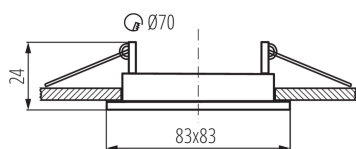

Dekorációs keret

5905339267320

A Kanlux ALOR az egyik legnépszerűbb, 8,3 cm átmérőjű, gazdag színválasztékkal rendelkező dekorációs keret családunk. A kerethez nem tartozék a kerámia foglalat.

ÁLTALÁNOS ADATOK:

Szín: matt fekete

Védőburokkal ellátott fényforrás használata kötelező: igen

Beszereles helye: szerelés: mennyezeti süllyesztett

Alkalmazás helye: beltéri

Minimális távolság a megvilágított tárgytól: 0,5m

Dekorációs keret kerámia foglalat nélkül: igen

A terméket nem lehet hőszigetelő anyaggal bevonni: igen

Hossz [mm]: 83

Szélesség [mm]: 83

Magasság [mm]: 24

Szerelési nyílás [mm]: Ø70

MŰSZAKI ADATOK:

Névleges feszültség [V]: 12 AC; 12 DC; 220-240 AC

Lámpaház anyaga: acél

Lámpatest állíthatósága szögben: egy tengelyben

Lámpatest állíthatósága szögben [°]: 30

IP védettség fokozat: 20

LOGISZTIKAI ADATOK:

Mértékegység: 1 darab

Csomagolás típusa: 50

Darabszám közbenső csomagolásban: 1