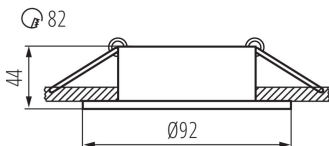

Dekorációs keret

5905339267368

A Kanlux IVRI egy alumíniumból készült dekorációs keret család. A Kanlux IVRI keretben a fényforrás 30°-ban dönthető.

ÁLTALÁNOS ADATOK:

Szín: fehér

Védőburokkal ellátott fényforrás használata kötelező: igen

Beszereles helye: szerelés: mennyezeti süllyesztett

Alkalmazás helye: beltéri

Minimális távolság a megvilágított tárgytól: 0,5m

Dekorációs keret kerámia foglalat nélkül: igen

A terméket nem lehet hőszigetelő anyaggal bevonni: igen

Magasság [mm]: 44

Átmérő [mm]: 92

Szerelési nyílás [mm]: Ø83

MŰSZAKI ADATOK:

Névleges feszültség [V]: 12 AC; 12 DC; 220-240 AC

Maximális teljesítmény [W]: max 10

Áramütés elleni védelmi osztály: II/III

Fényforrások: MR16/PAR16

A készlet tartalmazza a fényforrásokat: nem

Foglalat : Gx5,3/GU10

Környezeti hőmérséklet-tartomány, melynek a termék ki lehet téve [° C]: 5÷25

Lámpaház anyaga: alumínium ötvözet

Lámpatest állíthatósága szögben: egy tengelyben

Lámpatest állíthatósága szögben [°]: 30

IP védettségi fokozat: 20

LOGISZTIKAI ADATOK:

Csomagolás típusa: 50

Darabszám közbenső csomagolásban: 1

Darabszám gyűjtőcsomagolásban: 50

Nettó egység súly [g]: 78

Súly [g]: 124.6

Egységcsomagolás hossza [cm]: 10.5

Egységcsomagolás szélessége [cm]: 10.5

Egységcsomagolás magassága [cm]: 6.5

Doboz súlya [kg]: 6.23

Karton szélessége [cm]: 23

Doboz magassága [cm]: 35

Doboz hossza [cm]: 55

Karton térfogata [m³]: 0.044275