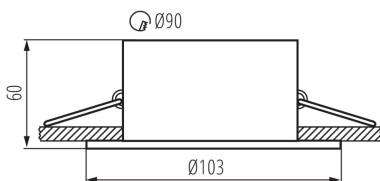

Dekorációs keret

5905339267382

A Kanlux APRILA egy alumíniumból készült fehér dekorációs keret. A Kanlux APRILA keretet áramvonalas forma és a fénysugár irányának 20 fokos szögben történő állítási lehetősége jellemez.

ÁLTALÁNOS ADATOK:

Szín: matt fehér

Védőburokkal ellátott fényforrás használata kötelező: igen

Beszereles helye: szerelés: mennyezeti süllyesztett

Alkalmazás helye: beltéri

Minimális távolság a megvilágított tárgytól: 0,5m

Dekorációs keret kerámia foglalat nélkül: igen

A terméket nem lehet hőszigetelő anyaggal bevonni: igen

Magasság [mm]: 60

Átmérő [mm]: 103

Szerelési nyílás [mm]: Ø90

MŰSZAKI ADATOK:

Névleges feszültség [V]: 12 AC; 12 DC; 220-240 AC