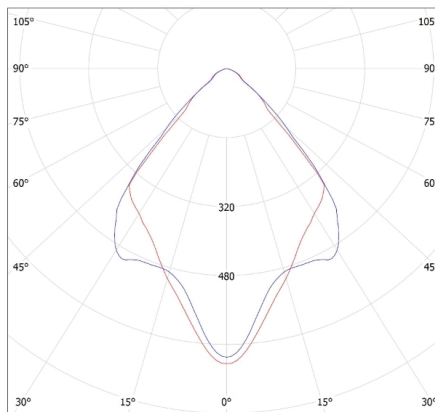

EGYÉB INFORMÁCIÓK::

- Díszítőgyűrű kerámia lámpafoglatat nélkül

KANLUX S.A. (kat 26738) APRILA DTO-W i PRO GU10 LED 7W / LDC (Polar)