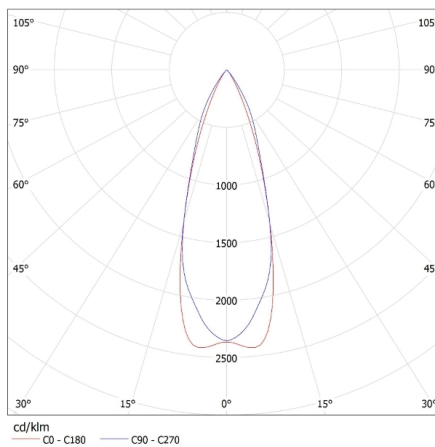

KANLUX S.A. (kat 26738) APRILA DTO-W i PRO GU10 LED 7WS3 / LDC (Polar)