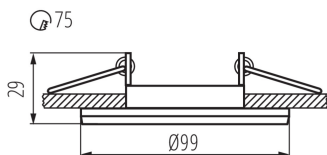

Dekorációs keret

5905339267405

A Kanlux COLIE dekorációs keretek nagyon eredeti világítási megoldások létrehozását teszik lehetővé bármilyen stílusú lakásban. Diszkrét fényeloszlást biztosító elegáns és egyedi formatervezés jellemzi. A COLIE sorozat mennyezetbe való beszerelésre szolgál. Kiválóan megfelelnek lakások, bárók, éttermek, valamint minden olyan hely kiegészítő megvilágításaként, ahol ki szeretnénk emelni az adott helyiség egy érdekes részletét.

ÁLTALÁNOS ADATOK:

Szín: matt fehér

Védőburokkal ellátott fényforrás használata kötelező: igen

Beszereles helye: szerelés: mennyezeti süllyesztett

Alkalmazás helye: beltéri

Minimális távolság a megvilágított tárgytól: 0,5m

Dekorációs keret kerámia foglalat nélkül: igen

A terméket nem lehet hőszigetelő anyaggal bevonni: igen

Magasság [mm]: 29

Átmérő [mm]: 99

Szerelési nyílás [mm]: Ø75

MŰSZAKI ADATOK:

Névleges feszültség [V]: 12 AC; 12 DC; 220-240 AC

Maximális teljesítmény [W]: max 10

Áramütés elleni védelmi osztály: II/III

Fényforrások: MR16/PAR16

A készlet tartalmazza a fényforrásokat: nem

Foglalat : Gx5,3/GU10

Környezeti hőmérséklet-tartomány, melynek a termék ki lehet téve [° C]: 5÷25

Lámpaház anyaga: alumínium ötvözet

Lámpatest állíthatósága szögben: egy tengelyben

Lámpatest állíthatósága szögben [°]: 15

IP védettség fokozat: 20

LOGISZTIKAI ADATOK:

Csomagolás típusa: 100

Darabszám közbenső csomagolásban: 1

Darabszám gyűjtőcsomagolásban: 100

Nettó egység súly [g]: 72

Súly [g]: 105.3

Egységcsomagolás hossza [cm]: 11

Egységcsomagolás szélessége [cm]: 4.5