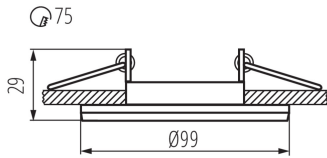

Dekorációs keret kerámia foglalat nélkül: igen

A terméket nem lehet hőszigetelő anyaggal bevonni: igen

Magasság [mm]: 29

Átmérő [mm]: 99

Szerelési nyílás [mm]: Ø75

MŰSZAKI ADATOK:

Névleges feszültség [V]: 12 AC; 12 DC; 220-240 AC

Darabszám gyűjtőcsomagolásban: 100

Nettó egységsúly [g]: 72

Súly [g]: 105.3

Egységcsomagolás hossza [cm]: 11

Egységcsomagolás szélessége [cm]: 4.5

Dekorációs keret

Egységcsomagolás magassága [cm]: 11

Doboz súlya [kg]: 10.53

Karton szélessége [cm]: 26

Doboz magassága [cm]: 46.5

Doboz hossza [cm]: 57.5

Karton térfogata [m³]: 0.069518

EGYÉB INFORMÁCIÓK::

- Díszítőgyűrű kerámia lámpafoglatat nélkül