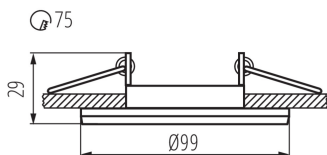

Dekorációs keret

5905339267443

A Kanlux COLIE dekorációs keretek nagyon eredeti világítási megoldások létrehozását teszik lehetővé bármilyen stílusú lakásban. Diszkrét fényeloszlást biztosító elegáns és egyedi formatervezés jellemzi. A COLIE sorozat mennyezetbe való beszerelésre szolgál. Kiválóan megfelelnek lakások, bárók, éttermek, valamint minden olyan hely kiegészítő megvilágításaként, ahol ki szeretnénk emelni az adott helyiség egy érdekes részletét.

ÁLTALÁNOS ADATOK:

Szín: szürke

Védőburokkal ellátott fényforrás használata kötelező: igen

Beszereles helye: szerelés: mennyezeti süllyesztett

Alkalmazás helye: beltéri

Minimális távolság a megvilágított tárgytól: 0,5m

Dekorációs keret kerámia foglalat nélkül: igen

A terméket nem lehet hőszigetelő anyaggal bevonni: igen

Magasság [mm]: 29

Átmérő [mm]: 99

Szerelési nyílás [mm]: Ø75

MŰSZAKI ADATOK:

Névleges feszültség [V]: 12 AC; 12 DC; 220-240 AC

Maximális teljesítmény [W]: max 10

Áramütés elleni védelmi osztály: II/III

Fényforrások: MR16/PAR16

A készlet tartalmazza a fényforrásokat: nem

Foglalat : Gx5,3/GU10

Környezeti hőmérséklet-tartomány, melynek a termék ki lehet téve [° C]: 5÷25

Lámpaház anyaga: alumínium ötvözet

Lámpatest állíthatósága szögben: egy tengelyben

Lámpatest állíthatósága szögben [°]: 15

IP védetség fokozat: 20

LOGISZTIKAI ADATOK:

Csomagolás típusa: 100

Darabszám közbenső csomagolásban: 1

Darabszám gyűjtőcsomagolásban: 100

Nettó egység súly [g]: 72

Súly [g]: 105.3

Egységcsomagolás hossza [cm]: 11

Egységcsomagolás szélessége [cm]: 4.5