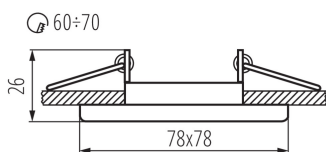

Dekorációs keret

5905339267474

A Kanlux NESTA keretek fix vagy síkban billenő változatban érhetők el. A mennyezetbe építhető keret lakások, bárók, éttermek, valamint minden olyan hely kiegészítő megvilágításaként szolgálhat, ahol ki szeretnénk emelni az adott helyiség egy érdekes részletét. Több termék együttes alkalmazásával sikerrel tölthetik be a fő világítás szerepét.

ÁLTALÁNOS ADATOK:

Szín: króm

Védőburokkal ellátott fényforrás használata kötelező: igen

Beszereles helye: szerelés: mennyezeti süllyesztett

Alkalmazás helye: beltéri

Minimális távolság a megvilágított tárgytól: 0,5m

Dekorációs keret kerámia foglalat nélkül: igen

A terméket nem lehet hőszigetelő anyaggal bevonni: igen

Hossz [mm]: 78

Szélesség [mm]: 78

Magasság [mm]: 26

Szerelési nyílás [mm]: Ø60-70

MŰSZAKI ADATOK:

Névleges feszültség [V]: 12 AC; 12 DC; 220-240 AC