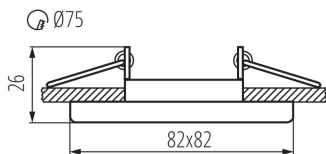

Dekorációs keret

5905339267498

A Kanlux NESTA keretek fix vagy síkban billenő változatban érhetők el. A mennyezetbe építhető keret lakások, bárók, éttermek, valamint minden olyan hely kiegészítő megvilágításaként szolgálhat, ahol ki szeretnénk emelni az adott helyiség egy érdekes részletét. Több termék együttes alkalmazásával sikerrel tölthetik be a fő világítás szerepét.

ÁLTALÁNOS ADATOK:

Szín: matt fehér

Védőburokkal ellátott fényforrás használata kötelező:

igen

Beszereles helye: szerelés: mennyezeti süllyesztett

Alkalmazás helye: beltéri

Minimális távolság a megvilágított tárgytól: 0,5m

Dekorációs keret kerámia foglalat nélkül: igen

A terméket nem lehet hőszigetelő anyaggal bevonni: igen

Hossz [mm]: 82

Szélesség [mm]: 82

Magasság [mm]: 26

Szerelési nyílás [mm]: Ø75

MŰSZAKI ADATOK:

Névleges feszültség [V]: 12 AC; 12 DC; 220-240 AC

Lámpaház anyaga: alumínium ötvözet

Lámpatest állíthatósága szögben: egy tengelyben

Lámpatest állíthatósága szögben [°]: 30

IP védettségi fokozat: 20

LOGISZTIKAI ADATOK:

Csomagolás típusa: 50

Darabszám közbenső csomagolásban: 1