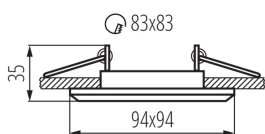

Dekorációs keret

5905339267535

A Kanlux ALREN dekorációs kereteket foglalat nélkül szállítjuk – a felhasználó maga dönthet arról, hogy GU10 vagy GX5.3 foglalattal használja. A mennyezetbe építhető keret lakások, bárók, éttermek, valamint minden olyan hely kiegészítő megvilágításaként szolgálhat, ahol ki szeretnénk emelni az adott helyiség egy érdekes részletét.

ÁLTALÁNOS ADATOK:

Szín: matt fehér

Védőburokkal ellátott fényforrás használata kötelező:

igen

Beszereles helye: szerelés: mennyezeti süllyesztett

Alkalmazás helye: beltéri

Minimális távolság a megvilágított tárgytól: 0,5m

Dekorációs keret kerámia foglalat nélkül: igen

A terméket nem lehet hőszigetelő anyaggal bevonni: igen

Hossz [mm]: 94

Szélesség [mm]: 94

Magasság [mm]: 35

Szerelési nyílás [mm]: 80x80

MŰSZAKI ADATOK:

Névleges feszültség [V]: 12 AC; 12 DC; 220-240 AC