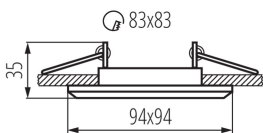

Dekorációs keret

5905339267542

A Kanlux ALREN dekorációs kereteket foglalat nélkül szállítjuk – a felhasználó maga dönthet arról, hogy GU10 vagy GX5.3 foglalattal használja. A mennyezetbe építhető keret lakások, bárók, éttermek, valamint minden olyan hely kiegészítő megvilágításaként szolgálhat, ahol ki szeretnék emelni az adott helyiség egy érdekes részletét.

ÁLTALÁNOS ADATOK:

Szín: matt fekete

Védőburokkal ellátott fényforrás használata kötelező: igen

Beszereles helye: szerelés: mennyezeti süllyesztett

Alkalmazás helye: beltéri

Minimális távolság a megvilágított tárgytól: 0,5m

Dekorációs keret kerámia foglalat nélkül: igen

A terméket nem lehet hőszigetelő anyaggal bevonni: igen

Hossz [mm]: 94

Szélesség [mm]: 94

Magasság [mm]: 35

Szerelési nyílás [mm]: 80x80

MŰSZAKI ADATOK:

Névleges feszültség [V]: 12 AC; 12 DC; 220-240 AC

Darabszám gyűjtőcsomagolásban: 50

Nettó egység súly [g]: 96

Súly [g]: 129

Egységcsomagolás hossza [cm]: 10.5

Egységcsomagolás szélessége [cm]: 4.5

Egységcsomagolás magassága [cm]: 10.5

Doboz súlya [kg]: 6.45