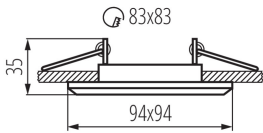

Dekorációs keret kerámia foglalat nélkül: igen

A terméket nem lehet hőszigetelő anyaggal bevonni: igen

Hossz [mm]: 94

Szélesség [mm]: 94

Magasság [mm]: 35

Szerelési nyílás [mm]: 80x80

MŰSZAKI ADATOK:

Névleges feszültség [V]: 12 AC; 12 DC; 220-240 AC

Darabszám gyűjtőcsomagolásban: 50

Nettó egység súly [g]: 96

Súly [g]: 129

Egységcsomagolás hossza [cm]: 10.5

Egységcsomagolás szélessége [cm]: 4.5

Egységcsomagolás magassága [cm]: 10.5

Doboz súlya [kg]: 6.45

Dekorációs keret

Karton szélessége [cm]: 23
Doboz magassága [cm]: 25
Doboz hossza [cm]: 55
Karton térfogata [m³]: 0.031625

EGYÉB INFORMÁCIÓK::

- Díszítőgyűrű kerámia lámpafoglatat nélkül