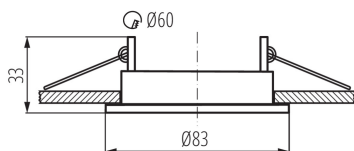

Dekorációs keret

5905339267900

A Kanlux ALOR az egyik legnépszerűbb, 8,3 cm átmérőjű, gazdag színválasztékkal rendelkező dekorációs keret családunk. A kerethez nem tartozék a kerámia foglalat.

### ÁLTALÁNOS ADATOK:

**Szín:** matt fehér

**Védőburokkal ellátott fényforrás használata kötelező:** igen

**Beszereles helye:** szerelés: mennyezeti süllyesztett

**Alkalmazás helye:** beltéri

**Minimális távolság a megvilágított tárgytól:** 0,5m

**Dekorációs keret kerámia foglalat nélkül:** igen

**Cserélhető fényforrás:** igen

**A terméket nem lehet hőszigetelő anyaggal bevonni:** igen

**Magasság [mm]:** 33

**Átmérő [mm]:** 83

**Szerelési nyílás [mm]:** Ø60