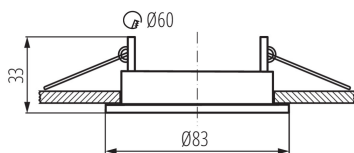

Dekorációs keret

5905339267917

ALOR DSO-B

A Kanlux ALOR az egyik legnépszerűbb, 8,3 cm átmérőjű, gazdag színválasztékkal rendelkező dekorációs keret családunk. A kerethez nem tartozék a kerámia foglalat.

ÁLTALÁNOS ADATOK:

Szín: matt fekete

Védőburokkal ellátott fényforrás használata kötelező: igen

Beszereles helye: szerelés: mennyezeti süllyesztett

Alkalmazás helye: beltéri

Minimális távolság a megvilágított tárgytól: 0,5m

Dekorációs keret kerámia foglalat nélkül: igen

A terméket nem lehet hőszigetelő anyaggal bevonni: igen

Magasság [mm]: 33

Átmérő [mm]: 83

Szerelési nyílás [mm]: Ø60

MŰSZAKI ADATOK:

Névleges feszültség [V]: 12 AC; 12 DC; 220-240 AC