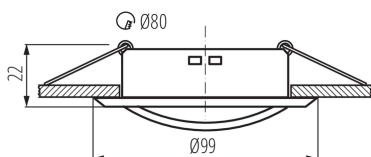

Dekorációs keret

5905339267955

A Kanlux ALOR az egyik legnépszerűbb, 8,3 cm átmérőjű, gazdag színválasztékkal rendelkező dekorációs keret családunk. A kerethez nem tartozék a kerámia foglalat.

ÁLTALÁNOS ADATOK:

Szín: matt fehér

Védőburokkal ellátott fényforrás használata kötelező: igen

Beszereles helye: szerelés: mennyezeti süllyesztett

Alkalmazás helye: beltéri

Minimális távolság a megvilágított tárgytól: 0,5m

Dekorációs keret kerámia foglalat nélkül: igen

Cserélhető fényforrás: igen

A terméket nem lehet hőszigetelő anyaggal bevonni: igen

Magasság [mm]: 22

Átmérő [mm]: 99

Szerelési nyílás [mm]: Ø80

MŰSZAKI ADATOK:

Névleges feszültség [V]: 12 AC; 12 DC; 220-240 AC

Lámpaház anyaga: acél

Lámpatest állíthatósága szögben: egy tengelyben

Lámpatest állíthatósága szögben [°]: 30

IP védettség fokozat: 20

LOGISZTIKAI ADATOK:

Mértékegység: 1 darab

Csomagolás típusa: 50

Darabszám közbenső csomagolásban: 1