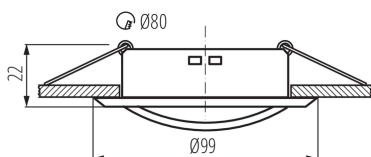

Dekorációs keret

5905339267962

A Kanlux ALOR az egyik legnépszerűbb, 8,3 cm átmérőjű, gazdag színválasztékkal rendelkező dekorációs keret családunk. A kerethez nem tartozék a kerámia foglalat.

ÁLTALÁNOS ADATOK:

Szín: matt fekete

Védőburokkal ellátott fényforrás használata kötelező: igen

Beszereles helye: szerelés: mennyezeti süllyesztett

Alkalmazás helye: beltéri

Minimális távolság a megvilágított tárgytól: 0,5m

Dekorációs keret kerámia foglalat nélkül: igen

A terméket nem lehet hőszigetelő anyaggal bevonni: igen

Magasság [mm]: 22

Átmérő [mm]: 99

Szerelési nyílás [mm]: Ø80

MŰSZAKI ADATOK:

Névleges feszültség [V]: 12 AC; 12 DC; 220-240 AC

Lámpaház anyaga: acél

Lámpatest állíthatósága szögben: egy tengelyben

Lámpatest állíthatósága szögben [°]: 30

IP védettség fokozat: 20

LOGISZTIKAI ADATOK:

Mértékegység: 1 darab

Csomagolás típusa: 50

Darabszám közbenső csomagolásban: 1