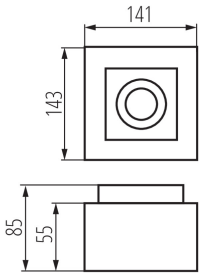

ÁLTALÁNOS ADATOK:

Szín: fekete

Beszereles helye: szerelés: mennyezeti

Alkalmazás helye: beltéri

Minimális távolság a megvilágított tárgytól: 0,5m

A terméket nem lehet hőszigetelő anyaggal bevonni: igen

Hossz [mm]: 141

Alkalmazott vezeték keresztmetszet-tartománya [mm²]: 1÷2,5

Lámpatest állíthatósága szögben: két tengelyben

Lámpatest állíthatósága szögben [°]: 65/45

IP védettség fokozat: 20

LOGISZTIKAI ADATOK:

Mértékegység: 1 darab

Fotometria: adott termék vizsgálatokor elért eredmények.

Mennyezeti spot lámpatest

Egységcsomagolás hossza [cm]: 15

Egységcsomagolás szélessége [cm]: 15

Egységcsomagolás magassága [cm]: 9.5

Doboz súlya [kg]: 14.12

Karton szélessége [cm]: 32.5

Doboz magassága [cm]: 32

Doboz hossza [cm]: 50

Karton térfogata [m³]: 0.052