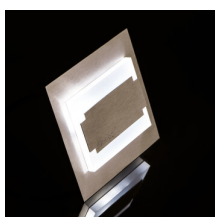

LED lépcsővilágító lámpatest

5905339268426

A Kanlux TERRA ötvözi a modern megjelenést és attraktív fényhatást. Tökéletes megoldás lépcsők és folyosók megvilágítására vagy az adott helyiség berendezésének kiemelésére. A lámpatest egyedi szerkezete egyenletes fényeloszlást biztosít. Az AC változat 230V-os működtetővel, a PIR pedig mozgásérzékelővel van ellátva. Az érzékelő mozgást érzékel/a környezet fényerősségétől függetlenül bekapcsolja a világítást.

ÁLTALÁNOS ADATOK:

Szerelés: fali süllyesztett : igen

Szín: fehér

Beszereles helye: szerelés: fali süllyesztett

Alkalmazás helye: beltéri

Minimális távolság a megvilágított tárgytól: 0,1m

Fényerőszabályozható: nem