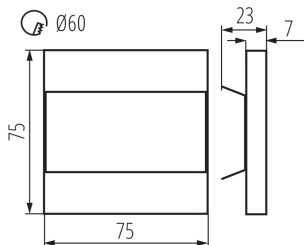

LED lépcsővilágító lámpatest