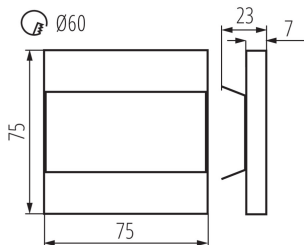

26843 TERRA LED W-CW

LED lépcsővilágító lámpatest