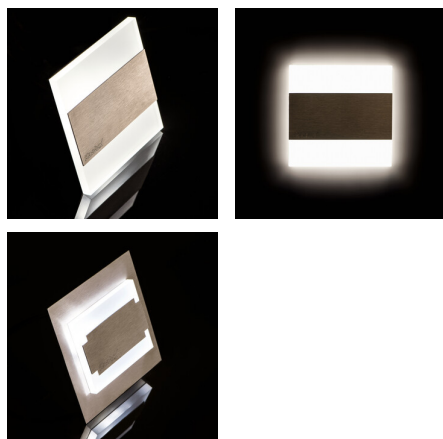

LED lépcsővilágító lámpatest

5905339268488

A Kanlux TERRA ötvözi a modern megjelenést és attraktív fényhatást. Tökéletes megoldás lépcsők és folyosók megvilágítására vagy az adott helyiség berendezésének kiemelésére. A lámpatest egyedi szerkezete egyenletes fényeloszlást biztosít. Az AC változat 230V-os működtetővel, a PIR pedig mozgásérzékelővel van ellátva. Az érzékelő mozgást érzékel/a környezet fényerősségétől függetlenül bekapcsolja a világítást.

ÁLTALÁNOS ADATOK:

Szerelés: fali süllyesztett: igen
Szín: fekete
Beszereles helye: szerelés: fali süllyesztett
Alkalmazás helye: beltéri
Minimális távolság a megvilágított tárgytól: 0,1m
Fényerőszabályozható: nem
Hossz [mm]: 75
Szélesség [mm]: 23
Magasság [mm]: 75
A szerelődoboz előírt átmérője [Ømm]: 60
Szerelőnyílás mérete [mm]: 60
Integrált LED fényforrás: igen

MŰSZAKI ADATOK:

Névleges feszültség [V]: 12 DC
Maximális teljesítmény [W]: 0.8
Áramütés elleni védelmi osztály: III
Dióda típusa: LED SMD
Fényáram [lm]: 14
Fényforrás színe: fehér
A korrelált színhőmérséklet [K]: 4000
Színkonzisztencia MacAdam-féle ellipszisekben: ≤6
Színvisszaadási index: 80
Élettartam [h]: 50000
Bekapcs/kikapcs ciklusok száma: ≥20000
Lámpa fényereje [lm/W]: 18
Környezeti hőmérséklet-tartomány, melynek a termék ki lehet téve [° C]: 5÷25
Lámpaház anyaga: csiszolt rozsdamentes acél, műanyag
Csatlakozó típusa: szabad kábelvégzódések
Vezeték hossz [m]: 0.18
Fényforrás felfűtési ideje [s]: ≤1
Fényforrás gyújtási ideje [s]: ≤0,5