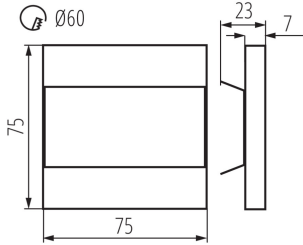

26848 TERRA LED B-NW

LED lépcsővilágító lámpatest

IP védettség fokozat: 20

LOGISZTIKAI ADATOK:

Mértékegység: 1 darab

Csomagolás típusa: 100

Darabszám közbenső csomagolásban: 1

Darabszám gyűjtőcsomagolásban: 100

Nettó egység súly [g]: 84

Súly [g]: 104.9

Egységcsomagolás hossza [cm]: 11

Egységcsomagolás szélessége [cm]: 2.5

Egységcsomagolás magassága [cm]: 16.5

Doboz súlya [kg]: 10.49

Karton szélessége [cm]: 23.5

Doboz magassága [cm]: 34.5

Doboz hossza [cm]: 23.5

Karton térfogata [m³]: 0.019053