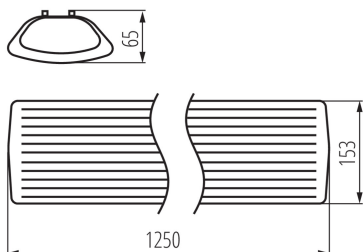

26961 MEBA 4LED 2X120 PS

Lineáris lámpatest LED T8 fénycsőhöz

5905339269614

A Kanlux MEBA 4LED a Kanlux MEBA lámpatest LED-es változata. Az alkalmazott T8 LED fénycsövek költséghatékonyabb és hosszabb működést biztosítanak, ami pozitív hatással van a lámpatestek használati kényelmére szépségszalonokban, fodrászatokban és irodahelyiségekben.

ÁLTALÁNOS ADATOK:

Szín: fehér

Beszereles helye: szerelés: mennyezeti

Alkalmazás helye: beltéri

Minimális távolság a megvilágított tárgytól: 0,5m

T8 LED fénycsövek tápellátása: egyoldalas

Hossz [mm]: 1250

Szélesség [mm]: 153

Magasság [mm]: 65

MŰSZAKI ADATOK:

Névleges feszültség [V]: 220-240 AC

Névleges frekvencia [Hz]: 50

Maximális teljesítmény [W]: 2 x max 36

Áramütés elleni védelmi osztály: I

Búra anyaga: PS

Fényforrások: T8 LED

A készlet tartalmazza a fényforrásokat: nem

Foglalat: G13

Környezeti hőmérséklet-tartomány, melynek a termék ki lehet téve [° C]: 5÷25

Lámpaház anyaga: műanyag, acél

Csatlakozó típusa: csavaros sorkapocs

Alkalmazott vezeték keresztmetszet-tartománya [mm²]: 1-2,5

IP védettség fokozat: 20

LOGISZTIKAI ADATOK:

Mértékegység: 1 darab

Csomagolás típusa: 8

Darabszám közbenső csomagolásban: 1

Darabszám gyűjtőcsomagolásban: 8

Nettó egységsúly [g]: 1200

Súly [g]: 1620

Egységcsomagolás hossza [cm]: 127

Egységcsomagolás szélessége [cm]: 15.5

Egységcsomagolás magassága [cm]: 7

Doboz súlya [kg]: 12.96

Létrehozás dátuma: 08.12.2023, 10:54

Fenntartjuk a műszaki változtatások bevezetésének jogát. A jelen anyagban található adatok jogi szempontból nem kötelező érvényűek.

Fotometria: adott termék vizsgálatakor elért eredmények.