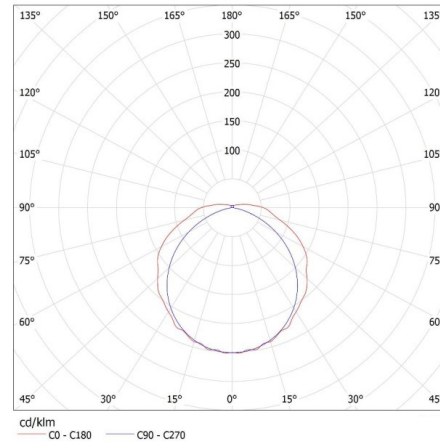

Karton szélessége [cm]: 29.5

Doboz magassága [cm]: 32.5

Doboz hossza [cm]: 128

Karton térfogata [m³]: 0.12272

KANLUX S.A. (kat 26961) MEBA 4LED 2X120 PS + GLASSv4 / LDC (Polar)