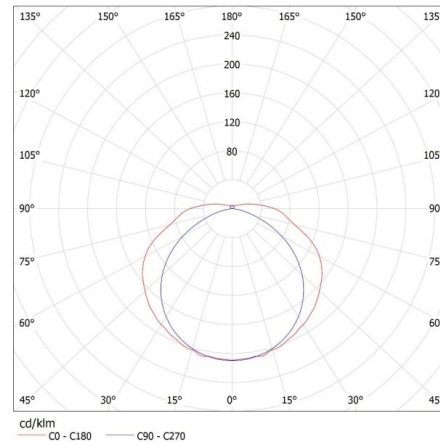

KANLUX S.A. (kat 26961) MEBA 4LED 2X120 PS + GLASSv2 / LDC (Polar)

KANLUX S.A. (kat 26961) MEBA 4LED 2X120 PS + GLASSv3 / LDC (Polar)