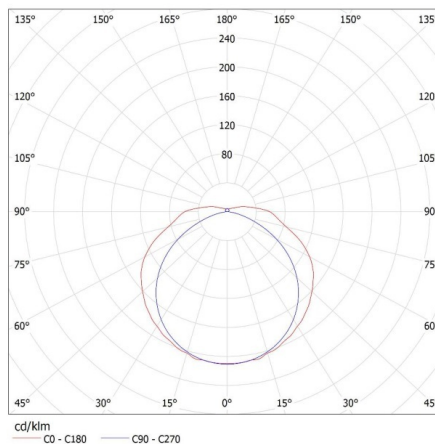

26961 MEBA 4LED 2X120 PS

Lineáris lámpatest LED T8 fénycsőhöz