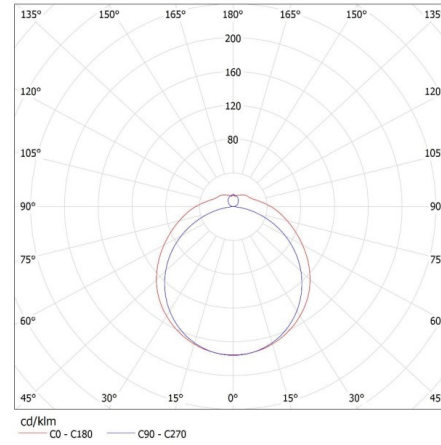

26964 MEBA 4LED 2X120 OP PS

Lineáris lámpatest LED T8 fénycsőhöz

Luminaire: KANLUX S.A. (kat 26964) MEBA 4LED 2X120 OP PS + GLASSv2
Lamps: 2 x T8 LED GLASSv2 18W-WW