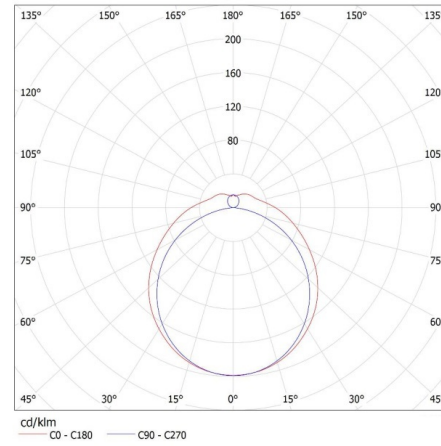

Karton szélessége [cm]: 29.5

Doboz magassága [cm]: 32.5

Doboz hossza [cm]: 128

Karton térfogata [m³]: 0.12272

KANLUX S.A. (kat 26964) MEBA 4LED 2X120 OP PS + GLASSv4 / LDC (Polar)