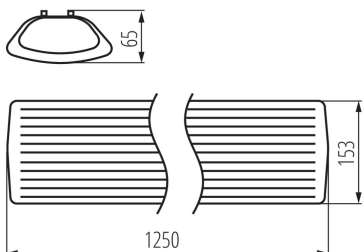

26964 MEBA 4LED 2X120 OP PS

Lineáris lámpatest LED T8 fénycsőhöz

5905339269645

A Kanlux MEBA 4LED a Kanlux MEBA lámpatest LED-es változata. Az alkalmazott T8 LED fénycsövek költséghatékonyabb és hosszabb működést biztosítanak, ami pozitív hatással van a lámpatestek használati kényelmére szépségszalonokban, fodrászatokban és irodahelyiségekben.

ÁLTALÁNOS ADATOK:

Szín: fehér

Beszereles helye: szerelés: mennyezeti

Alkalmazás helye: beltéri

Minimális távolság a megvilágított tárgytól: 0,5m

T8 LED fénycsövek tápellátása: egyoldalas

Hossz [mm]: 1250

Szélesség [mm]: 153

Magasság [mm]: 65

MŰSZAKI ADATOK:

Névleges feszültség [V]: 220-240 AC

Névleges frekvencia [Hz]: 50

Maximális teljesítmény [W]: 2 x max 36

Áramütés elleni védelmi osztály: I

Búra anyaga: PS

Fényforrások: T8 LED

A készlet tartalmazza a fényforrásokat: nem

Foglalat: G13

Környezeti hőmérséklet-tartomány, melynek a termék ki lehet téve [° C]: 5÷25

Lámpaház anyaga: műanyag, acél

Csatlakozó típusa: csavaros sorkapocs

Alkalmazott vezeték keresztmetszet-tartománya [mm²]: 1-2,5

IP védettség fokozat: 20

LOGISZTIKAI ADATOK:

Mértékegység: 1 darab

Csomagolás típusa: 8

Darabszám közbenső csomagolásban: 1

Darabszám gyűjtőcsomagolásban: 8

Nettó egységsúly [g]: 1200

Súly [g]: 1620

Egységcsomagolás hossza [cm]: 127

Egységcsomagolás szélessége [cm]: 15.5

Egységcsomagolás magassága [cm]: 7

Doboz súlya [kg]: 12.96

Létrehozás dátuma: 08.12.2023, 10:53

Fenntartjuk a műszaki változtatások bevezetésének jogát. A jelen anyagban található adatok jogi szempontból nem kötelező érvényűek.

Fotometria: adott termék vizsgálatakor elért eredmények.