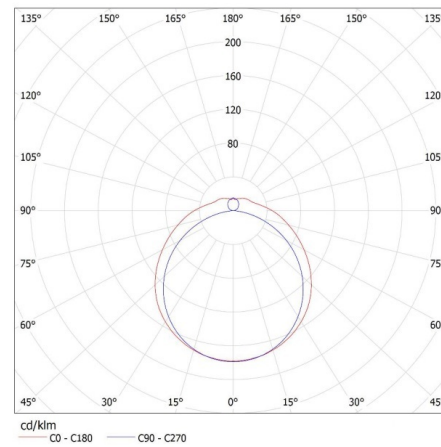

KANLUX S.A. (kat 26964) MEBA 4LED 2X120 OP PS + GLASSv2 / LDC (Polar)

KANLUX S.A. (kat 26964) MEBA 4LED 2X120 OP PS + GLASSv3 / LDC (Polar)