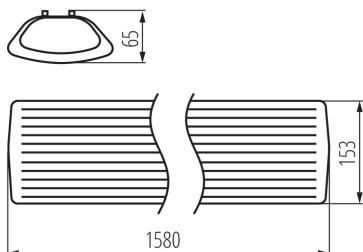

26965 MEBA 4LED 2X150 OP PS

Lineáris lámpatest LED T8 fénycsőhöz

5905339269652

A Kanlux MEBA 4LED a Kanlux MEBA lámpatest LED-es változata. Az alkalmazott T8 LED fénycsövek költséghatékonyabb és hosszabb működést biztosítanak, ami pozitív hatással van a lámpatestek használati kényelmére szépségszalonokban, fodrászatokban és irodahelyiségekben.

ÁLTALÁNOS ADATOK:

Szín: fehér

Beszereles helye: szerelés: mennyezeti

Alkalmazás helye: beltéri

Minimális távolság a megvilágított tárgytól: 0,5m

T8 LED fénycsövek tápellátása: egyoldalas

Hossz [mm]: 1580

Szélesség [mm]: 153

Magasság [mm]: 65

MŰSZAKI ADATOK:

Névleges feszültség [V]: 220-240 AC

Névleges frekvencia [Hz]: 50

Maximális teljesítmény [W]: 2 x max 58

Áramütés elleni védelmi osztály: I

Búra anyaga: PS

Fényforrások: T8 LED

Egységcsomagolás hossza [cm]: 157

Egységcsomagolás szélessége [cm]: 15.5

Egységcsomagolás magassága [cm]: 7

Doboz súlya [kg]: 16.41336

Létrehozás dátuma: 08.12.2023, 10:56

Fenntartjuk a műszaki változtatások bevezetésének jogát. A jelen anyagban található adatok jogi szempontból nem kötelező érvényűek. Fotometria: adott termék vizsgálatakor elért eredmények.