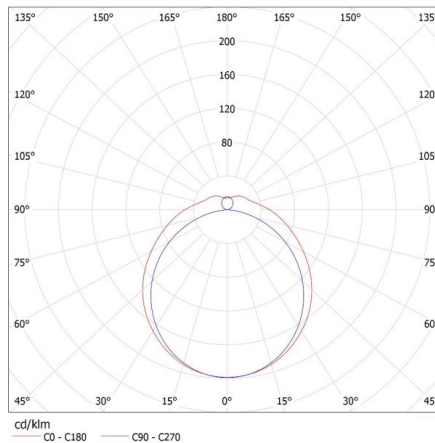

Karton szélessége [cm]: 29.5

Doboz magassága [cm]: 32.5

Doboz hossza [cm]: 158

Karton térfogata [m³]: 0.151483

KANLUX S.A. (kat 26965) MEBA 4LED 2X150 OP PS + GLASSv4 / LDC (Polar)