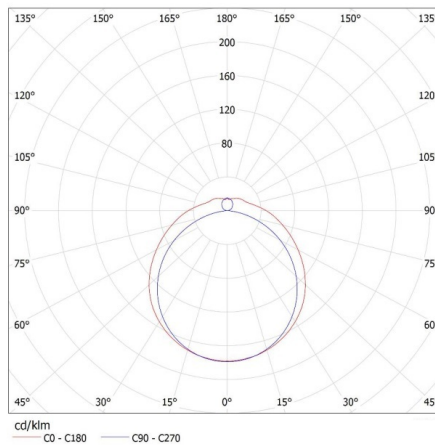

KANLUX S.A. (kat 26965) MEBA 4LED 2X150 OP PS + GLASSv2 / LDC (Polar)

KANLUX S.A. (kat 26965) MEBA 4LED 2X150 OP PS + GLASSv3 / LDC (Polar)