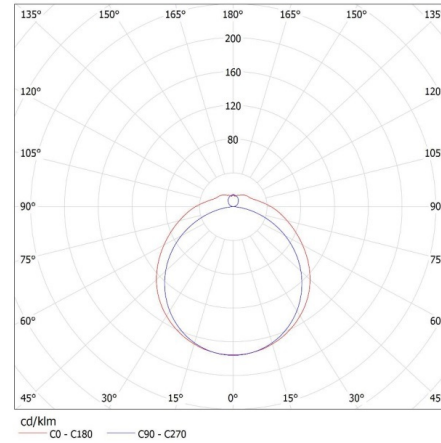

26965 MEBA 4LED 2X150 OP PS

Lineáris lámpatest LED T8 fénycsőhöz

Luminaire: KANLUX S.A. (kat 26965) MEBA 4LED 2X150 OP PS + GLASSv2
Lamps: 2 x T8 LED GLASSv2 24W-NW