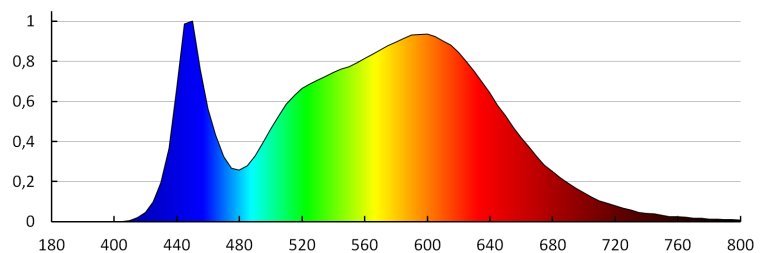

Egységcsomagolás szélessége [cm]: 5.5

Egységcsomagolás magassága [cm]: 28.5

Doboz súlya [kg]: 22.33

Karton szélessége [cm]: 58

Doboz magassága [cm]: 31

Doboz hossza [cm]: 59

Karton térfogata [m³): 0.106082

26980 VARSO LED 18W-NW-L-SE