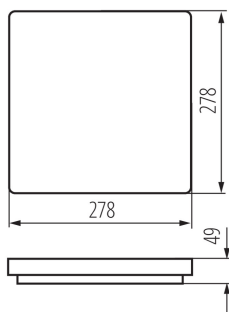

Mennyezeti LED lámpa

5905339269805

A Kanlux VARSO LED integrált LED fényforrással rendelkező hermetikusan zárt mennyezeti lámpatestek családja. Tökéletes megoldás mind beruházások (társasházak, szállodák), mind pedig egyéni háztartások számára, ahol fokozott nedvesség elleni védelemre van szükség (IP54). A különösen nagy területek megvilágításához javasoljuk a 36W teljesítményű Kanlux VARSO HI alkalmazását, amelyek fényárama eléri a 3600 lument. Ne feledje, hogy kínálatunkban elérhető mozgásérzékelővel (SE) felszerelt Kanlux VARSO lámpatestek is.

ÁLTALÁNOS ADATOK:

Szín: fehér

Beszereles helye: szerelés: mennyezeti

Alkalmazás helye: kültéri

Relé érintkezői közötti mikrorés: igen

Minimális távolság a megvilágított tárgytól: 0,5m

Fényerőszabályozható: nem

Mozgásérzékelés: igen

Hossz [mm]: 278

Szélesség [mm]: 278

Magasság [mm]: 49

Érzékenység beállítás: igen

Higanytartalom: nem

Integrált LED fényforrás: igen

MŰSZAKI ADATOK:

Névleges feszültség [V]: 220-240 AC

Névleges frekvencia [Hz]: 50

Maximális teljesítmény [W]: 18

Áramütés elleni védelmi osztály: II

Búra anyaga: műanyag

Dióda típusa: LED SMD

Lámpatest fényárama [lm]: 1700

Fényforrás hasznos fényárama Φ_{use} [lm]: 2200

Fényforrás hasznos fényárama Φ_{use} [lm]: gömb (360°)

Fényforrás színe: fehér

A korrelált színhőmérséklet [K]: 4000

Színkonzisztencia MacAdam-féle ellipszisekben: ≤ 6

Színvisszaadási index: 80

Élettartam [h]: 20000

Fényáram-stabilitás a névleges élettartam végén: L70B50

Bekapcs/kikapcs ciklusok száma: ≥ 20000

Sugárzási szög [°]: 120

Lámpa fényereje [lm/W]: 94