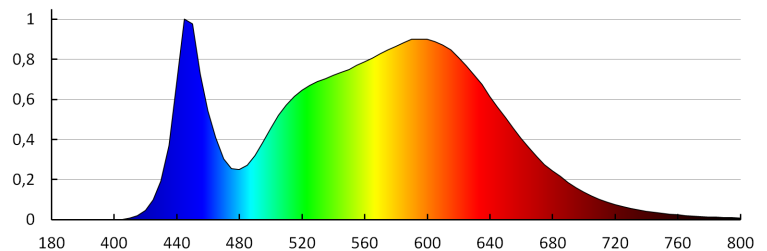

LOGISZTIKAI ADATOK:

Csomagolás típusa: 10

Darabszám közbenső csomagolásban: 1

Darabszám gyűjtőcsomagolásban: 10

Nettó egység súly [g]: 1094

Súly [g]: 1350

Egységcsomagolás magassága [cm]: 33.5

Doboz súlya [kg]: 13.5

Karton szélessége [cm]: 35

Doboz magassága [cm]: 36.5

Doboz hossza [cm]: 57

Karton térfogata [m³]: 0.072818