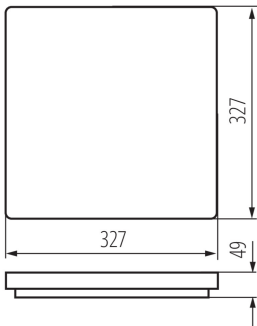

Mennyezeti LED lámpa