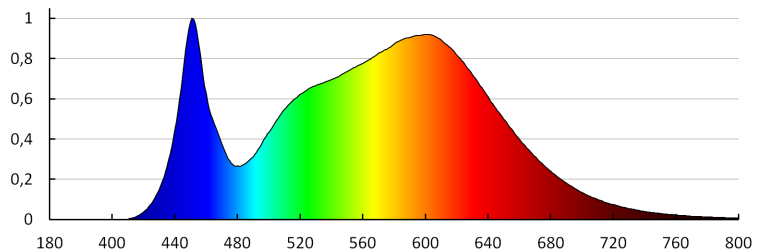

LOGISZTIKAI ADATOK:

Csomagolás típusa: 10

Darabszám közbenső csomagolásban: 1

Darabszám gyűjtőcsomagolásban: 10

Nettó egység súly [g]: 992

Súly [g]: 1250

Egységcsomagolás hossza [cm]: 33.5

Egységcsomagolás szélessége [cm]: 5.5

Egységcsomagolás magassága [cm]: 33.5

Doboz súly [kg]: 12.5

Karton szélessége [cm]: 35.5

Doboz magassága [cm]: 35.5

Doboz hossza [cm]: 57

Karton térfogata [m³]: 0.071834