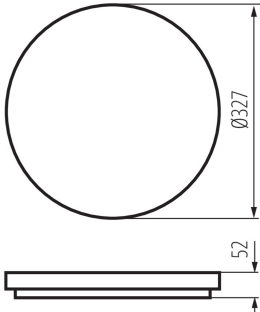

Mennyezeti LED lámpa