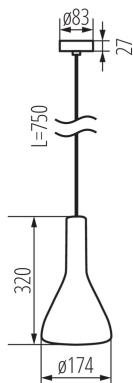

Függesztett lámpatest

5905339270009

MODERN  
design

A Kanlux ETISSA egy olyan függesztett lámpatest, amely E27 foglalatú fényforrásokkal működik együtt. A lámpatest természetes színű (szürke) beton masszából készült. A nyers, loft stílusú termék tökéletesen illik modern, minimalista enteriőrökbe. Felülete a beton felületekre jellemzően porózus. A lámpatest Lengyelországban készül.

### ÁLTALÁNOS ADATOK:

**Szín:** szürke

**Beszereles helye:** szerelés: mennyezeti

**Alkalmazás helye:** beltéri

**Minimális távolság a megvilágított tárgytól:** 0,5m

**Magasság [mm]:** 1097

**Átmérő [mm]:** 174

**A készlet tartalmazza a fényforrásokat:** nem

**Foglalat :** E27

**Környezeti hőmérséklet-tartomány, melynek a termék ki**

**lehet téve [° C]:** 5÷25

**Csatlakozó típusa:** csavaros sorkapocs

**Alkalmazott vezetékek keresztmetszet-tartománya**

**[mm<sup>2</sup>):** 0,75÷2,5

**IP védettség fokozat:** 20