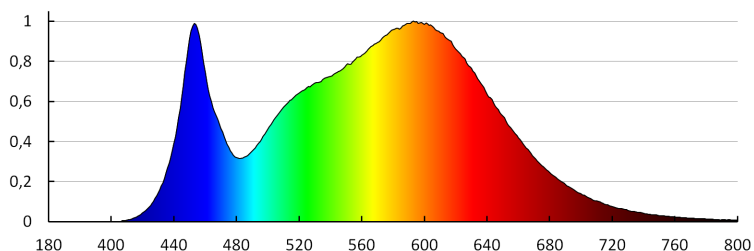

LOGISZTIKAI ADATOK:

Csomagolás típusa: 12

Darabszám gyűjtőcsomagolásban: 12

Nettó egység súly [g]: 560

Súly [g]: 664.17

Egységcsomagolás hossza [cm]: 127.5

Egységcsomagolás szélessége [cm]: 5.5

Egységcsomagolás magassága [cm]: 4

Doboz súlya [kg]: 7.97004

Karton szélessége [cm]: 17

Doboz magassága [cm]: 18.5

Doboz hossza [cm]: 130

Karton térfogata [m³]: 0.040885

KANLUX S.A. (kat 27115) TP SLIM LED 40W-NW / LDC (Polar)