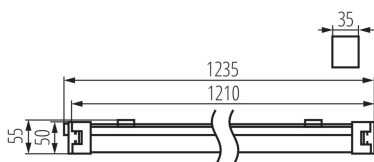

LED lámpatest

5905339271150

up to

110 $\frac{\text{lm}}{\text{W}}$

A Kanlux TP SLIM LED egy kisméretű por- és páramentes lámpatest, amely falon kívül vagy függesztett formában szerelhető fel. A kényelmes szerelésről az állítható fogantyúk és a gyorscsatlakozó gondoskodik. Az IP65 védetségű osztálynak és az IK08 mechanikus ütések elleni védetségű foknak köszönhetően a lámpatest felhasználható olyan helyeken, mint ipari helyiségek, raktárak, parkolóházak és garázsok.

ÁLTALÁNOS ADATOK:

Szín: fehér

Beszereles helye: szerelés: mennyezeti, szerelés: oldalfali

Alkalmazás helye: kültéri

Minimális távolság a megvilágított tárgytól: 0,5m

Fényerőszabályozható: nem

Hossz [mm]: 1235

Szélesség [mm]: 35

Magasság [mm]: 55

Integrált LED fényforrás: igen

MŰSZAKI ADATOK:

Névleges feszültség [V]: 220-240 AC

Névleges frekvencia [Hz]: 50

Maximális teljesítmény [W]: 40

Áramütés elleni védelmi osztály: II

Bekapcs/kikapcs ciklusok száma: ≥ 20000

Sugárzási szög [°]: X145/Y110

Lámpa fényereje [lm/W]: 110

Környezeti hőmérséklet-tartomány, melynek a termék ki lehet téve [° C]: -20÷40

Lámpaház anyaga: műanyag

Csatlakozó típusa: önzáró sorkapocs