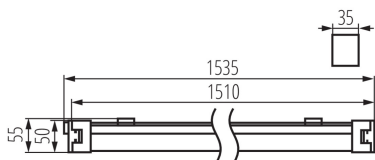

LED lámpatest