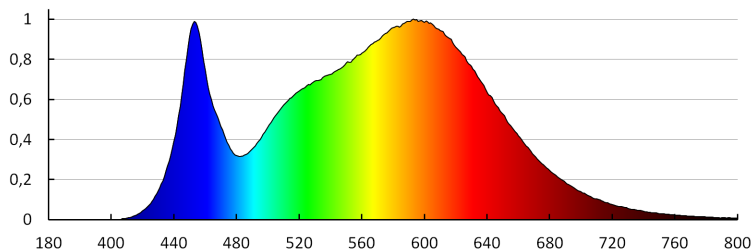

LOGISZTIKAI ADATOK:

Csomagolás típusa: 12

Darabszám gyűjtőcsomagolásban: 12

Nettó egység súly [g]: 660

Súly [g]: 778.33

Egységcsomagolás hossza [cm]: 157

Egységcsomagolás szélessége [cm]: 5.5

Egységcsomagolás magassága [cm]: 4

Doboz súlya [kg]: 9.33996

Karton szélessége [cm]: 17

Doboz magassága [cm]: 18.5

Doboz hossza [cm]: 160

Karton térfogata [m³]: 0.05032

KANLUX S.A. (kat 27116) TP SLIM LED 50W-NW / LDC (Polar)