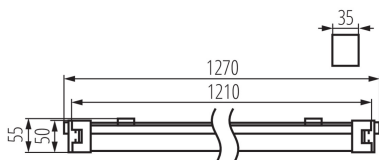

LED lámpatest