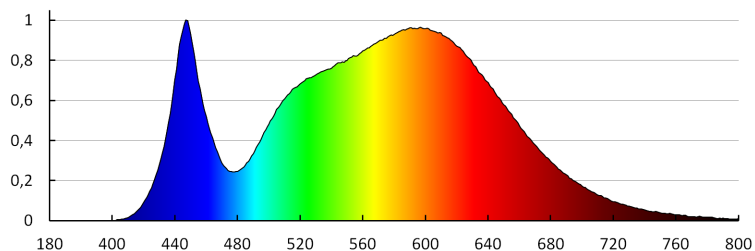

LOGISZTIKAI ADATOK:

Csomagolás típusa: 12

Darabszám gyűjtőcsomagolásban: 12

Nettó egységsúly [g]: 640

Súly [g]: 745.83

Egységcsomagolás hossza [cm]: 131.5

Egységcsomagolás szélessége [cm]: 5.5

Egységcsomagolás magassága [cm]: 4

Doboz súlya [kg]: 8.94996

Karton szélessége [cm]: 17

Doboz magassága [cm]: 18.5

Doboz hossza [cm]: 135

Karton térfogata [m³]: 0.042458

KANLUX S.A. (kat 27117) TP SLIM TW LED 40W-NW / LDC (Polar)