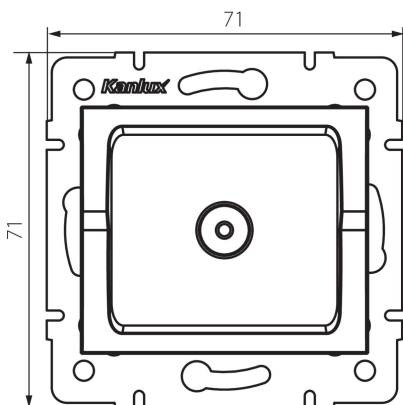

**27127** LOGI 02-1301-003 kr

F típusú antenna aljzat

5905339271273

#### ÁLTALÁNOS ADATOK:

**Szín:** krémszínű

**Beszelés helye:** szerelés: fali süllyesztett

**Szélesség [mm]:** 69

**Magasság [mm]:** 64

**Szerelődoboz átmérője:** 60

#### MŰSZAKI ADATOK:

**Műanyag:** ABS