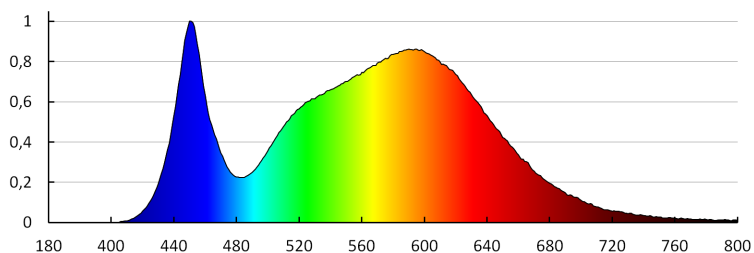

LOGISZTIKAI ADATOK:

Csomagolás típusa: 20

Darabszám közbenső csomagolásban: 1

Darabszám gyűjtőcsomagolásban: 20

Nettó egység súly [g]: 620

Súly [g]: 756.5

Egységcsomagolás hossza [cm]: 23.5

Egységcsomagolás szélessége [cm]: 4.5

Egységcsomagolás magassága [cm]: 23

Doboz súlya [kg]: 15.13

Karton szélessége [cm]: 48

Doboz magassága [cm]: 26

Doboz hossza [cm]: 49

Karton térfogata [m³]: 0.061152

KANLUX S.A. (kat 27213) KANTI V2LED 18W-NW-SN / LDC (Polar)