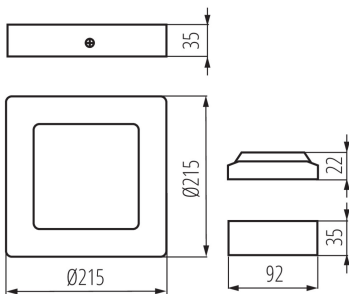

27213 KANTI V2LED 18W-NW-SN

Mélysugárzó lámpatest

5905339272133

A Kanlux KANTI V2 LED egy szögletes falon kívüli lámpatest, ami harmonikusan ötvözi a LED technológiát a vonzó és modern megjelenéssel. A terméket magas energiahatékonyság és kiváló világítási paraméterek jellemzik. A Kanlux KANTI V2 LED tökéletes lakások és irodák megvilágítására.

ÁLTALÁNOS ADATOK:

Szín: szatén nikkell

Beszereles helye: szerelés: mennyezeti

Alkalmazás helye: beltéri

Minimális távolság a megvilágított tárgytól: 0,5m

Fényerőszabályozható: nem

A terméket nem lehet hőszigetelő anyaggal bevonni: igen

Hossz [mm]: 215

Szélesség [mm]: 215

Magasság [mm]: 35

Integrált LED fényforrás: igen

MŰSZAKI ADATOK:

Névleges feszültség [V]: 220-240 AC

Névleges frekvencia [Hz]: 50

Maximális teljesítmény [W]: 18

Áramütés elleni védelmi osztály: II

Búra anyaga: műanyag

Dióda típusa: LED SMD

Fényáram [lm]: 1200

Fényforrás hasznos fényárama Φ_{use} [lm]: gömb (360°)

Fényforrás színe: fehér

A korrelált színhőmérséklet [K]: 4000

Színkonzisztencia MacAdam-féle ellipszisekben: ≤ 6

Színvisszaadási index: 80

Élettartam [h]: 15000

Bekapcs/kikapcs ciklusok száma: ≥ 20000

Sugárzási szög [°]: 110

Lámpa fényereje [lm/W]: 67

Környezeti hőmérséklet-tartomány, melynek a termék ki lehet téve [° C]: 5÷25

Lámpaház anyaga: alumínium ötvözet

Csatlakozó típusa: szabad kábelvégződések

Vezeték hossz [m]: 0.05

Vezeték keresztmetszete [mm²]: 0.75

Fényforrás felfűtési ideje [s]: ≤ 1

Fényforrás gyújtási ideje [s]: $\leq 0,5$

IP védettség fokozat: 20