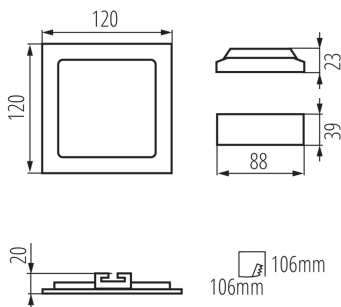

Mély sugárzó lámpatest

5905339272171

IP
44/20

EA
SY
Installation

A Kanlux KATRO V2LED a szögletes KATRO N LED lámpatestek új változata, beltéri alkalmazásra. A lámpatest ötvözi az esztétikus megjelenést a LED technológiával. Az IP44 védettségnek köszönhetően ellenáll a fröccsenő víznek és a pornak.

ÁLTALÁNOS ADATOK:

Szín: szatén nikkell

Beszereles helye: szerelés: mennyezeti süllyesztett

Alkalmazás helye: beltéri

Minimális távolság a megvilágított tárgytól: 0,5m

Fényerőszabályozható: nem

A terméket nem lehet hőszigetelő anyaggal bevonni: igen

Hossz [mm]: 120

Szélesség [mm]: 120

Magasság [mm]: 20

Szerelési nyílás [mm]: 106x106

Integrált LED fényforrás: igen

MŰSZAKI ADATOK:

Névleges feszültség [V]: 220-240 AC

Névleges frekvencia [Hz]: 50

Maximális teljesítmény [W]: 6

Áramütés elleni védelmi osztály: II

Búra anyaga: műanyag

Dióda típusa: LED SMD

Fényáram [lm]: 300

Fényforrás hasznos fényárama Φ_{use} [lm]: gömb (360°)

Fényforrás színe: fehér

A korrelált színhőmérséklet [K]: 4000

Színkonzisztencia MacAdam-féle ellipszisekben: ≤ 6

Színvisszaadási index: 80

Élettartam [h]: 15000

Bekapcs/kikapcs ciklusok száma: ≥ 20000

Sugárzási szög [°]: 110

Lámpa fényereje [lm/W]: 50

Környezeti hőmérséklet-tartomány, melynek a termék ki lehet téve [° C]: 5÷25

Lámpaház anyaga: alumínium ötvözet

Reflektor anyaga: 0.75

Csatlakozó típusa: szabad kábelvégződések

Vezeték hossz [m]: 0.05

Vezeték keresztmetszete [mm²]: 0.75

Fényforrás felfűtési ideje [s]: ≤ 1

Fényforrás gyújtási ideje [s]: $\leq 0,5$