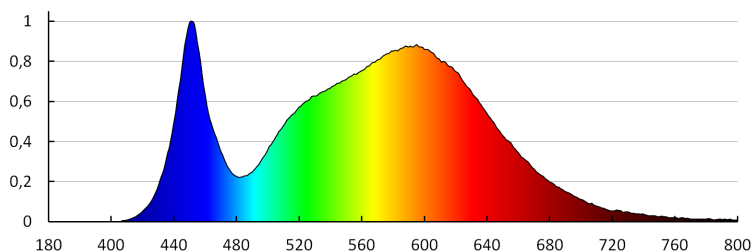

IP védettségi fokozat: 44/20

LOGISZTIKAI ADATOK:

Csomagolás típusa: 40

Darabszám közbenső csomagolásban: 1

Darabszám gyűjtőcsomagolásban: 40

Nettó egységsúly [g]: 190

Súly [g]: 251.75

Egységcsomagolás hossza [cm]: 13

Egységcsomagolás szélessége [cm]: 3

Egységcsomagolás magassága [cm]: 19

Doboz súlya [kg]: 10.07

Karton szélessége [cm]: 34

Doboz magassága [cm]: 28.5

Doboz hossza [cm]: 40

Karton térfogata [m³]: 0.03876