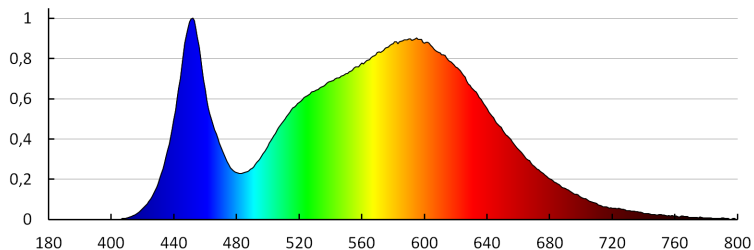

LOGISZTIKAI ADATOK:

Csomagolás típusa: 10

Darabszám közbenső csomagolásban: 1

Darabszám gyűjtőcsomagolásban: 10

Nettó egység súly [g]: 734

Súly [g]: 942

Egységcsomagolás hossza [cm]: 30.5

Egységcsomagolás szélessége [cm]: 3

Egységcsomagolás magassága [cm]: 34

Doboz súlya [kg]: 9.42

Karton szélessége [cm]: 32

Doboz magassága [cm]: 36

Doboz hossza [cm]: 32.5

Karton térfogata [m³]: 0.03744

KANLUX S.A. (kat 27220) ROUNDA V2LED24W-NW-SN / LDC (Polar)