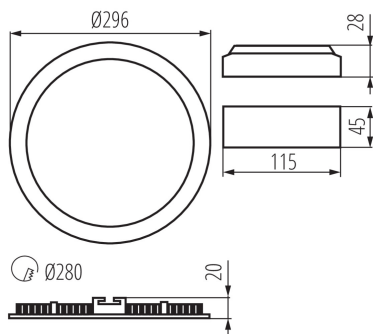

27220 ROUNDA V2LED24W-NW-SN

Mélysugárzó lámpatest