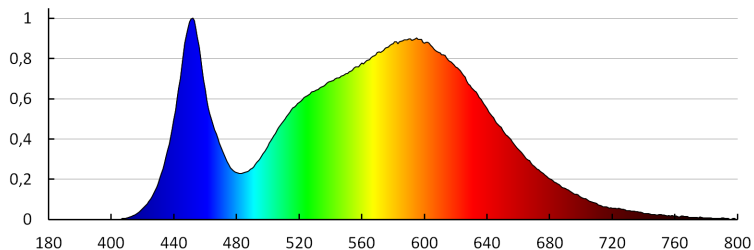

LOGISZTIKAI ADATOK:

Csomagolás típusa: 40

Darabszám közbenső csomagolásban: 1

Darabszám gyűjtőcsomagolásban: 40

Nettó egységsúly [g]: 180

Súly [g]: 241.75

Egységcsomagolás hossza [cm]: 13

Egységcsomagolás szélessége [cm]: 3

Egységcsomagolás magassága [cm]: 19

Doboz súlya [kg]: 9.67

Karton szélessége [cm]: 34

Doboz magassága [cm]: 28.5

Doboz hossza [cm]: 40

Karton térfogata [m³]: 0.03876

KANLUX S.A. (kat 27221) ROUNDA V2LED6W-NW-SN / LDC (Polar)