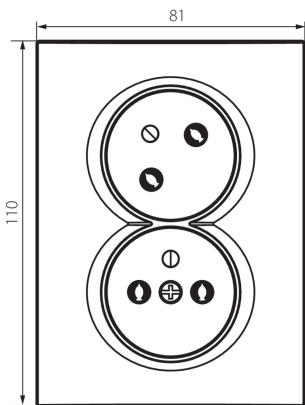

27240 LOGI 02-1255-102 bi

Dupla dugalj, francia, komplett, gyerekvédelemmel

5905339272409

ÁLTALÁNOS ADATOK:

Szín: fehér

Beszelés helye: szerelés: fali süllyesztett

Gyerekvédelem: igen

Szélesség [mm]: 81

Magasság [mm]: 110

Szerelődoboz átmérője: 68

Szerelési mélység: 25

Aljzatok száma: 2

MŰSZAKI ADATOK:

Névleges feszültség [V]: 250 AC

Névleges áram [A]: 16

Áramütés elleni védelmi osztály: I

Érintkezők anyaga: CuZn70

Földelés típusa: e-típusú

Kapocs típusa: csavaros szorító

Műanyag: ABS

IP védettségi fokozat: 20

LOGISZTIKAI ADATOK:

Csomagolás típusa: 10

Darabszám közbenső csomagolásban: 10

Darabszám gyűjtőcsomagolásban: 120

Nettó egységsúly [g]: 102

Súly [g]: 120.5

Egységcsomagolás hossza [cm]: 11

Egységcsomagolás szélessége [cm]: 4

Egységcsomagolás magassága [cm]: 18

Doboz súlya [kg]: 14.46

Karton szélessége [cm]: 26