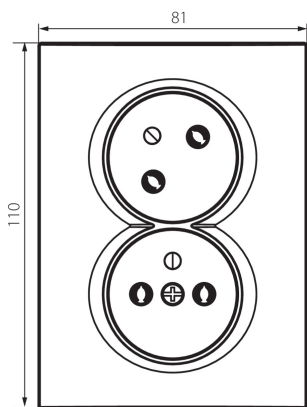

27241 LOGI 02-1255-103 kr

Dupla dugalj, francia, komplett, gyerekvédelemmel

5905339272416

ÁLTALÁNOS ADATOK:

Szín: krémszínű

Beszelés helye: szerelés: fali süllyesztett

Gyerekvédelem: igen

Szélesség [mm]: 81

Magasság [mm]: 110

Szerelődoboz átmérője: 68

Szerelési mélység: 25

Aljzatok száma: 2

MŰSZAKI ADATOK:

Névleges feszültség [V]: 250 AC

Névleges áram [A]: 16

Áramütés elleni védelmi osztály: I

Érintkezők anyaga: CuZn70

Földelés típusa: e-típusú

Kapocs típusa: csavaros szorító

Műanyag: ABS

IP védettségi fokozat: 20

LOGISZTIKAI ADATOK:

Csomagolás típusa: 10

Darabszám közbenső csomagolásban: 10

Karton szélessége [cm]: 26

Doboz magassága [cm]: 53

Doboz hossza [cm]: 51

Karton térfogata [m³]: 0.070278

27241 LOGI 02-1255-103 kr

Dupla dugalj, francia, komplett, gyerekvédelemmel