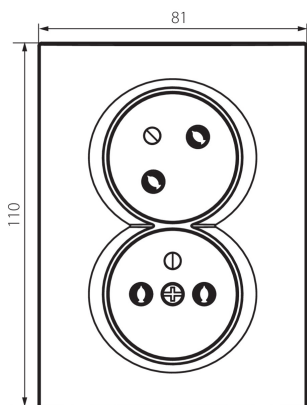

27242 LOGI 02-1255-141 gr

Dupla dugalj, francia, komplett, gyerekvédelemmel

5905339272423

ÁLTALÁNOS ADATOK:

Szín: grafit

Beszelés helye: szerelés: fali süllyesztett

Gyerekvédelem: igen

Szélesség [mm]: 81

Magasság [mm]: 110

Szerelődoboz átmérője: 68

Szerelési mélység: 25

Aljzatok száma: 2

MŰSZAKI ADATOK:

Névleges feszültség [V]: 250 AC

Névleges áram [A]: 16

Áramütés elleni védelmi osztály: I

Érintkezők anyaga: CuZn70

Földelés típusa: e-típusú

Kapocs típusa: csavaros szorító

Műanyag: ABS

IP védettségi fokozat: 20

LOGISZTIKAI ADATOK:

Csomagolás típusa: 10

Darabszám közbenső csomagolásban: 10

Karton szélessége [cm]: 26

Doboz magassága [cm]: 53

Doboz hossza [cm]: 51

Karton térfogata [m³]: 0.070278

27242 LOGI 02-1255-141 gr

Dupla dugalj, francia, komplett, gyerekvédelemmel