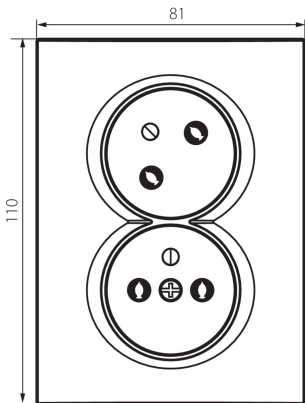

27243 LOGI 02-1255-143 sr

Dupla dugalj, francia, komplett, gyerekvédelemmel

5905339272430

ÁLTALÁNOS ADATOK:

Szín: ezüst

Beszelés helye: szerelés: fali süllyesztett

Gyerekvédelem: igen

Szélesség [mm]: 81

Magasság [mm]: 110

Szerelődoboz átmérője: 68

Szerelési mélység: 25

Aljzatok száma: 2

MŰSZAKI ADATOK:

Névleges feszültség [V]: 250 AC

Névleges áram [A]: 16

Áramütés elleni védelmi osztály: I

Érintkezők anyaga: CuZn70

Földelés típusa: e-típusú

Kapocs típusa: csavaros szorító

Műanyag: ABS

IP védettségi fokozat: 20

LOGISZTIKAI ADATOK:

Csomagolás típusa: 10

Darabszám közbenső csomagolásban: 10

Karton szélessége [cm]: 26

Doboz magassága [cm]: 53

Doboz hossza [cm]: 51

Karton térfogata [m³]: 0.070278

27243 LOGI 02-1255-143 sr

Dupla dugalj, francia, komplett, gyerekvédelemmel