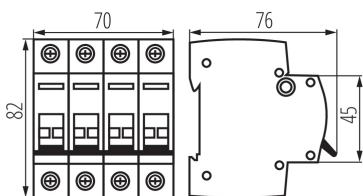

27250 KMI-4/63A

Moduláris kapcsoló

5905339272508

Névleges áramerősségű áramkörök szétkapcsolására szolgáló kismegszakító.

ÁLTALÁNOS ADATOK:

Felhasználási kategória: AC-22A

Alkalmazás helye: beltéri

Szabvány: PN-EN 60947-3

Hossz [mm]: 76

Szélesség [mm]: 70

Magasság [mm]: 82

MŰSZAKI ADATOK:

Névleges feszültség [V]: 230/400 AC

Névleges áram [A]: 63

Névleges frekvencia [Hz]: 50

Környezeti hőmérséklet-tartomány, melynek a termék ki lehet téve [° C]: -25÷45

Alkalmazott vezetékek keresztmetszet-tartománya [mm²]: 1÷50

Modulok száma: 4

IP védettségi fokozat: 20

LOGISZTIKAI ADATOK:

Csomagolás típusa: 3

Darabszám közbenső csomagolásban: 3

Darabszám gyűjtőcsomagolásban: 30

Nettó egységsúly [g]: 322

Súly [g]: 356.67

Egységcsomagolás hossza [cm]: 7

Egységcsomagolás szélessége [cm]: 7.5

Egységcsomagolás magassága [cm]: 8.5

Doboz súlya [kg]: 10.7001

Karton szélessége [cm]: 24.5

Doboz magassága [cm]: 20

Doboz hossza [cm]: 46

Karton térfogata [m³]: 0.02254