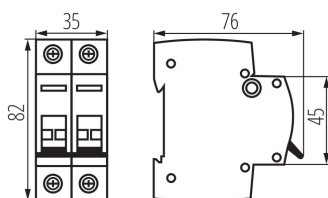

27254 KMI-2/25A

Moduláris kapcsoló

5905339272546

Névleges áramerősségű áramkörök szétkapcsolására szolgáló kismegszakító.

ÁLTALÁNOS ADATOK:

Felhasználási kategória: AC-22A

Szín: fehér

Alkalmazás helye: beltéri

Szabvány: PN-EN 60947-3

Hossz [mm]: 76

Szélesség [mm]: 35

Magasság [mm]: 82

MŰSZAKI ADATOK:

Névleges feszültség [V]: 230/400 AC

Névleges áram [A]: 25

Névleges frekvencia [Hz]: 50

Környezeti hőmérséklet-tartomány, melynek a termék ki lehet téve [° C]: -25÷45

Alkalmazott vezetékek keresztmetszet-tartománya [mm²]: 1÷50

Modulok száma: 2

IP védettségi fokozat: 20

LOGISZTIKAI ADATOK:

Csomagolás típusa: 6

Darabszám közbenső csomagolásban: 6

Darabszám gyűjtőcsomagolásban: 60

Nettó egységsúly [g]: 162

Súly [g]: 180

Egységcsomagolás hossza [cm]: 3.5

Egységcsomagolás szélessége [cm]: 7.5

Egységcsomagolás magassága [cm]: 8.5

Doboz súlya [kg]: 10.8

Karton szélessége [cm]: 24.5

Doboz magassága [cm]: 20

Doboz hossza [cm]: 46

Karton térfogata [m³]: 0.02254